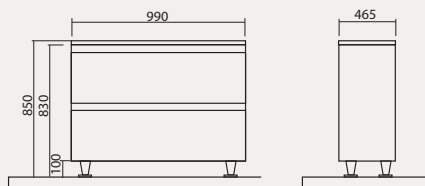

АКВА РОДОС

мебель для ванной

АКЦЕНТ

**BATH
ROOM 2018
FURNITURE**

Акцент 80

Тумба с умывальником
79,5x46,5 см

Акцент 100

Тумба консольная с умывальником
79,5x46,5 см

Акцент 100

Тумба с умывальником
99x46,5 см

Акцент 100

Тумба консольная с умывальником
99x46,5 см

Акцент

Пенал

Акцент

Пенал консольный