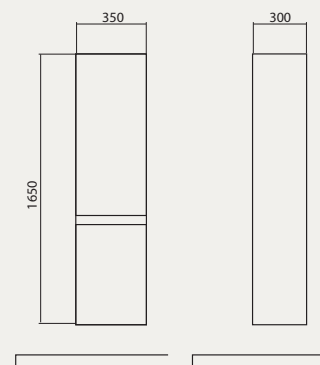

АКВА РОДОС

мебель для ванной

АКЦЕНТ

**BATH
ROOM 2018
FURNITURE**

Акцент 80

Тумба с умывальником
79,5x46,5 см

Акцент 100

Тумба консольная с умывальником
79,5x46,5 см

Акцент 100

Тумба с умывальником
99x46,5 см

Акцент 100

Тумба консольная с умывальником
99x46,5 см

Акцент

Пенал

Акцент

Пенал консольный