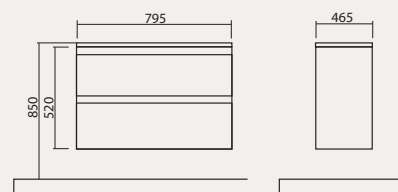

АКВА РОДОС

мебель для ванной

АКЦЕНТ

**BATH
ROOM 2018
FURNITURE**

Акцент 80

Тумба с умывальником
79,5x46,5 см

Акцент 100

Тумба консольная с умывальником
79,5x46,5 см

Акцент 100

Тумба с умывальником
99x46,5 см

Акцент 100

Тумба консольная с умывальником
99x46,5 см

Акцент

Пенал

Акцент

Пенал консольный