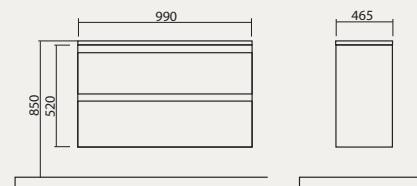

АКВА РОДОС

мебель для ванной

АКЦЕНТ

**BATH
ROOM 2018
FURNITURE**

Акцент 80

Тумба с умывальником
79,5x46,5 см

Акцент 100

Тумба консольная с умывальником
79,5x46,5 см

Акцент 100

Тумба с умывальником
99x46,5 см

Акцент 100

Тумба консольная с умывальником
99x46,5 см

Акцент

Пенал

Акцент

Пенал консольный

- Умывальник: высоко го качества ТМ «Aqua Rodos».
- Фасад: 18 мм МДФ
- Боковины: 18 мм ДСП
- Материалы устойчивы к переменам влажности, температурных режимов.
- Покрывтие: корпуса и фасады облицованы пленкой ПВХ европейского качества (цвет «каштан»), что имеет повышенную пластичность, химическую, тепло- и влаго-