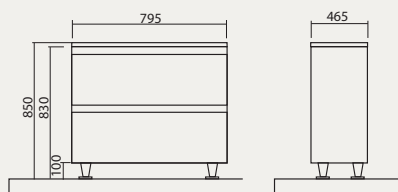

АКВА РОДОС

мебель для ванной

АКЦЕНТ

**BATH
ROOM 2018
FURNITURE**

Акцент 80

Тумба с умывальником
79,5x46,5 см

Акцент 100

Тумба консольная с умывальником
79,5x46,5 см

Акцент 100

Тумба с умывальником
99x46,5 см

Акцент 100

Тумба консольная с умывальником
99x46,5 см

Акцент

Пенал

Акцент

Пенал консольный