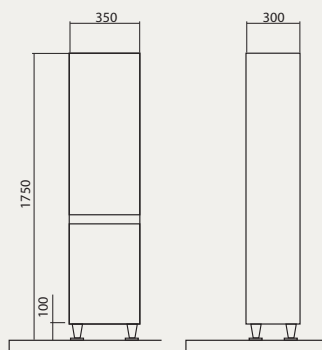

АКВА РОДОС

мебель для ванной

АКЦЕНТ

**BATH
ROOM 2018
FURNITURE**

Акцент 80

Тумба с умывальником
79,5x46,5 см

Акцент 100

Тумба консольная с умывальником
79,5x46,5 см

Акцент 100

Тумба с умывальником
99x46,5 см

Акцент 100

Тумба консольная с умывальником
99x46,5 см

Акцент

Пенал

Акцент

Пенал консольный

- Умывальник: высоко го качества ТМ «Aqua Rodos».
- Фасад: 18 мм МДФ
- Боковины: 18 мм ДСП
- Материалы устойчивы к переменам влажности, температурных режимов.
- Покрывтие: корпуса и фасады облицованы пленкой ПВХ европейского качества (цвет «каштан»), что имеет повышенную пластичность, химическую, тепло- и влаго-